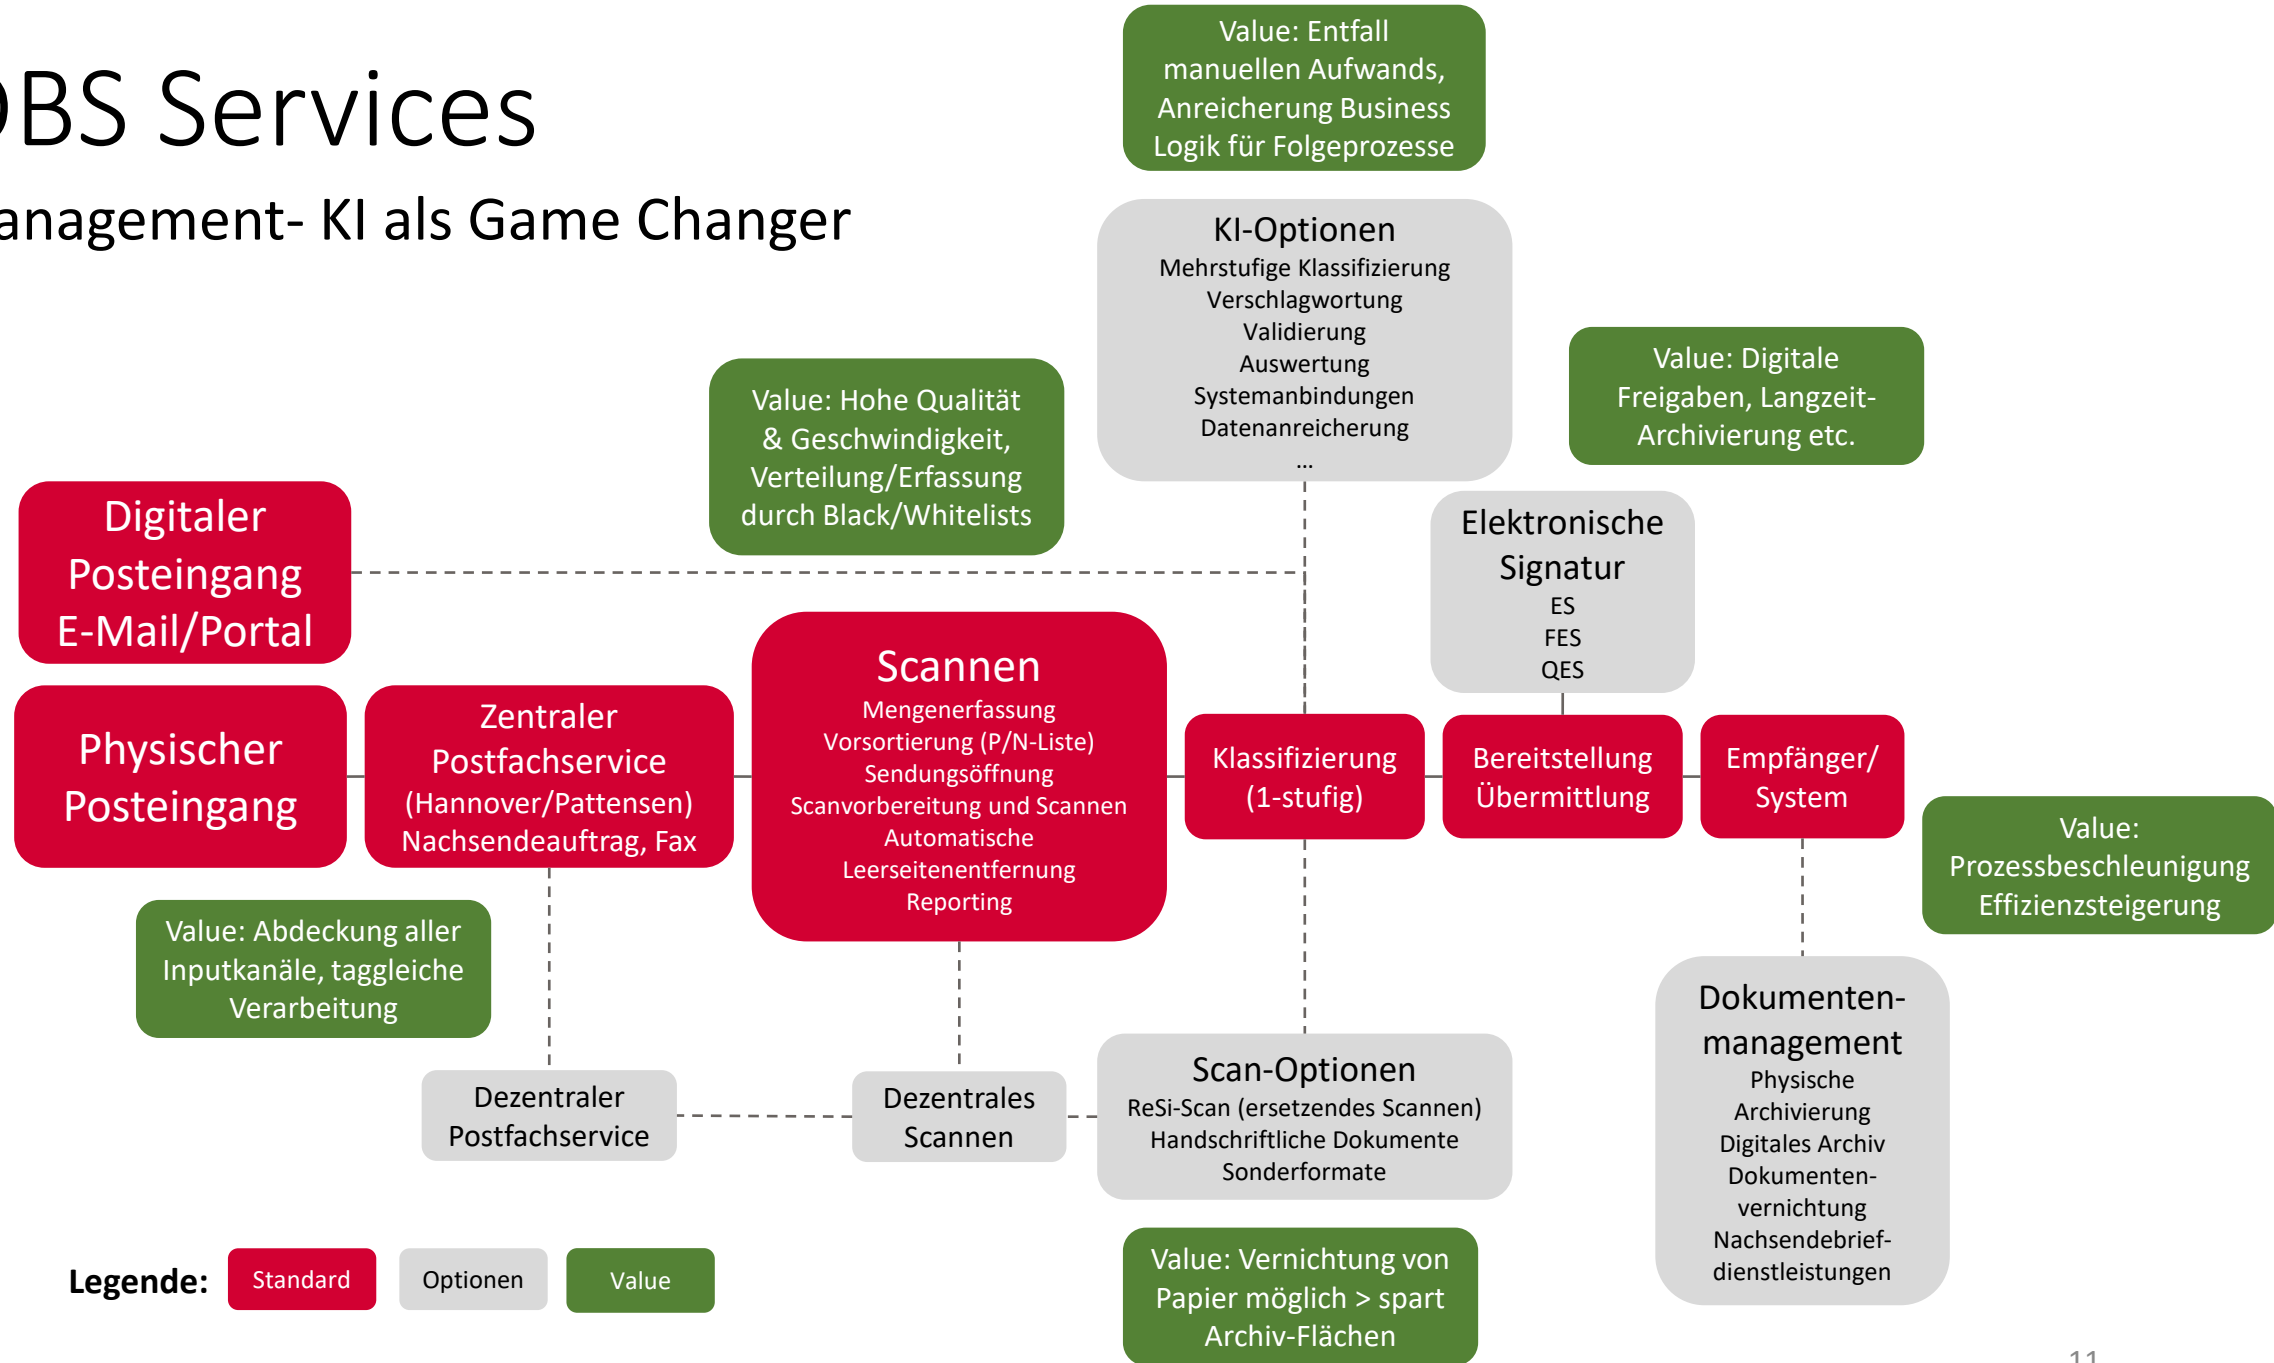

FP DBS Services

Inputmanagement- KI als Game Changer